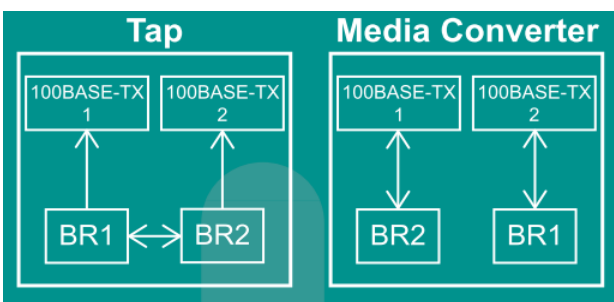

## 接口

| 数量 | 描述           | 功能            |
|----|--------------|---------------|
| 2  | BroadRReach® | 运行模式下的数据流量    |
| 2  | 100BASE-TX   | 运行模式下的数据流量    |
| 1  | Ethernet     | 配置和分析（测量）     |
| 1  | USB          | 配置和分析（USB客户端） |

## 面板

DIP开关配置 主/从/自动检测(每个通道独立)  
运行模式: Tap / 介质转换器

图3：100Base-TX 接口、配置接口  
USB 和以太网

图4：电源接口、无 SW-Tool 配置  
的 DIP 开关和BroadRReach® 接口

## 系统方框图

在标准 100BASE-TX 以太网信号中两个BroadR-Reach®信号的转换(双向)，一条BroadR-Reach®线路在两个方向上的数据解耦。

- 不受通信的影响
- 可选Link Down直通