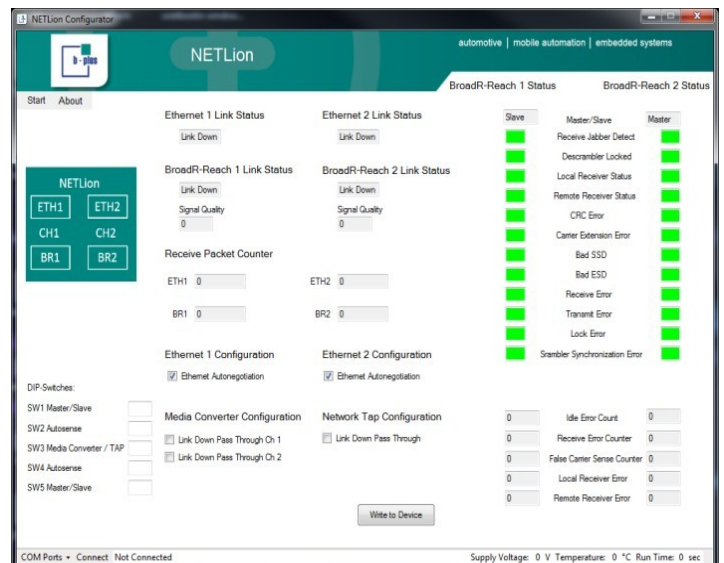

## 产品亮点

两个设备合二为一  
双路转换器  
BroadR-Reach®网络tap

LED灯显示  
BroadR-Reach®信号质量  
操作模式  
主/从状态

Wireshark 解剖器  
用于在测量装置中查看诊断数据

电缆性能测试仪  
极性检测  
线缆长度检测  
线缆状态检测（开路、短路、断路）

简单的配置方式  
无需PC的物理配置 (DIP开关)  
通过NETLion网页界面进配置和诊断

图1:NETLion 的示例性图示

图2:NETLion 配置器