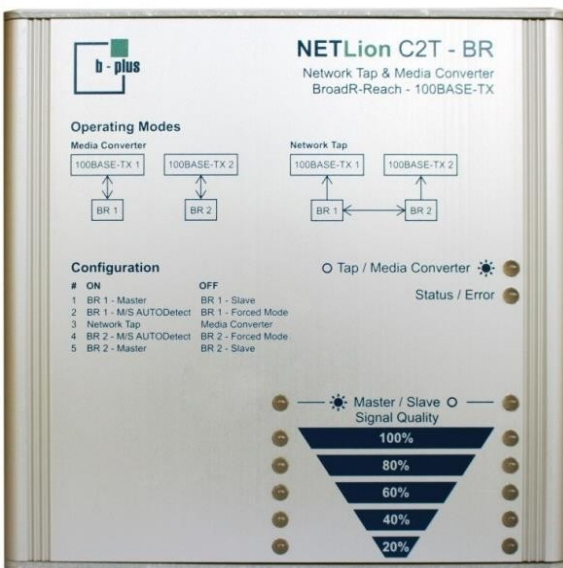

### 汽车领域的运用

NETLion可以用于开发桌面，甚至可以在恶劣环境中使用。电源电压和工作温度范围是为了在这种环境下永久集成而设计的。

## 产品亮点

两个设备合二为一  
双路转换器  
BroadR-Reach®网络tap

LED灯显示  
BroadR-Reach®信号质量  
操作模式  
主/从状态

Wireshark 解剖器  
用于在测量装置中查看诊断数据

电缆性能测试仪  
极性检测  
线缆长度检测  
线缆状态检测（开路、短路、断路）

简单的配置方式  
无需PC的物理配置 (DIP开关)  
通过NETLion网页界面进配置和诊断

图1:NETLion 的示例性图示

图2:NETLion 配置器