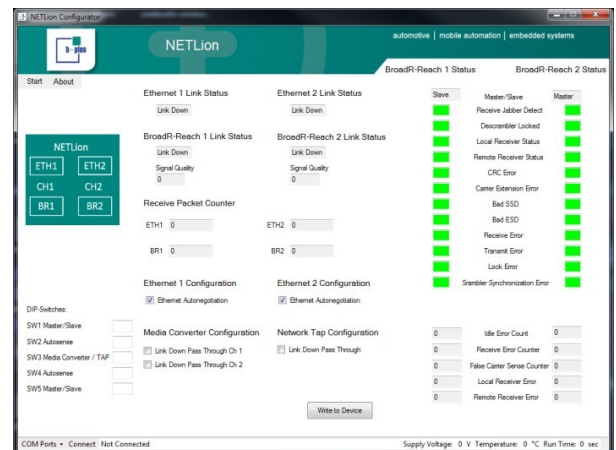

## 面板

DIP开关配置 主/从/自动检测(每个通道独立)  
运行模式: Tap / 介质转换器

图3：100Base-TX 接口、配置接口  
USB 和以太网

图4：电源接口、无 SW-Tool 配置  
的 DIP 开关和BroadRReach® 接口

## 系统方框图

在标准 100BASE-TX 以太网信号中两个BroadR-Reach®信号的转换(双向)，一条BroadR-Reach®线路在两个方向上的数据解耦。

- 不受通信的影响
- 可选Link Down直通